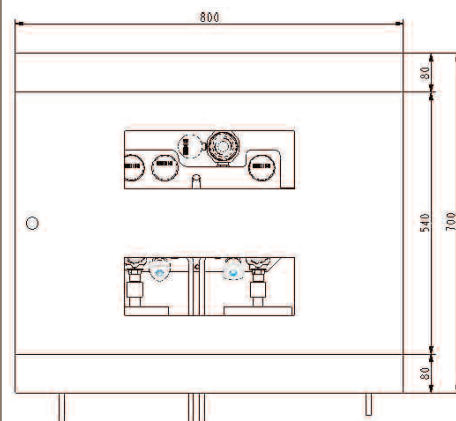

CENTRAL' BOX

CAJA PARA MANIFOLD

La caja para manifold CENTRAL' BOX es un accesorio diseñado para instalar adentro un manifold T2, T3 o EOLIANE y sus equipos periféricos.

Asegura a los equipos una buena protección contra los golpes y el clima, y da una buena presentación estética.

CARACTERISTICAS

Abertura de la puerta reversible (goznes a la derecha en la versión estándar).

Posibilidad de cerrar con candado

Dimensiones: Altura = 800
                    Anchura = 700
                    Profundidad = 280

Peso: 24 kg

CONFIGURACION ESTANDAR

La caja se compone de:

- 1 cuerpo
- 1 puerta con 2 aberturas de "plexiglass"
- 1 soporte incluido para el manifold
- 2 compartimentos (herramientas y manual de instrucción)
- Entrada y salida de la tubería por abajo

MATERIAS

Caja: Inox 304 L
Acabado cepillado

PEDIDO : favor indicar

- Referencia completa

Las ilustraciones, descripciones y características son presentadas para su información. Cahouet se reserva el derecho de modificar sus productos sin previo aviso.
As ilustrações, descrições e características são fornecidas a título de indicação. CAHOUET tem o direito de modificar seus produtos sem aviso prévio.

COFRE DE CENTRAL

O cofre de central **CENTRAL' BOX** é um acessório destinado a alojar uma central T2, T3, EOLIANE e seus equipamentos periféricos.

Ele assegura aos equipamentos uma boa proteção contra choques e intempéries e os confere uma estética apreciável.

CARACTERISTICAS

Abertura de porta reversível (Gongo a direita na versão standard)

Posibilidade de fechar com candado

Dimensões :   Altura = 800
                    Anchura = 700
                    Profundidade = 280

Peso : 24 kg

CONFIGURAÇÃO STANDARD

O cofre é composto de :

- 1 caixa
- 1 porta a 2 luminárias "plexiglass"
- 1 suporte integrado para fixação da central.
- 2 alojamentos (ferramentas e manual de instrução)
- Chegada e saída das mangueiras por baixo

MATERIAIS

Cofre: aço inox 304L
Acabamento : escovado

ORDEM : obrigado por indicar

- Referência completa

52, rue de Lagny
93100 MONTREUIL - FRANCE
Tél : +33 1.41.72.90.00
Fax : +33 1.41.72.90.01
E-mail : cahouet@cahouet.com
www.cahouet.com