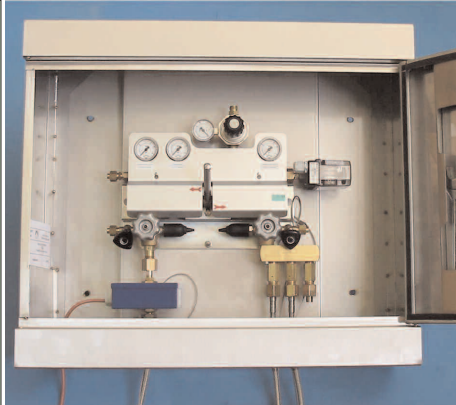

CENTRAL' BOX

CAJA PARA MANIFOLD

La caja para manifold CENTRAL' BOX es un accesorio diseñado para instalar adentro un manifold T2, T3 o EOLIANE y sus equipos periféricos.

Asegura a los equipos una buena protección contra los golpes y el clima, y da buena presentación estética.

CARACTERISTICAS

Abertura de la puerta reversible (goznes a la derecha en la versión estándar).

Posibilidad de cerrar con candado

Dimensiones: Altura = 800
Anchura = 700
Profundidad = 280

Peso : 24 kg

CONFIGURACION ESTANDAR

La caja se compone de :

- 1 cuerpo
- 1 puerta con 2 aberturas de "plexiglass"
- 1 soporte incluido para el manifold
- 2 compartimentos (herramientas y manual de instrucción)
- Entrada y salida de la tubería por abajo

MATERIAS

Caja: Inox 304 L
Acabado cepillado

PEDIDO : Favor indicar

- Referencia completa

COFRE DE CENTRAL

O cofre de central CENTRAL' BOX é um acessório destinado a alojar uma central T2, T3 ou EOLIANE e seus equipamentos periféricos.