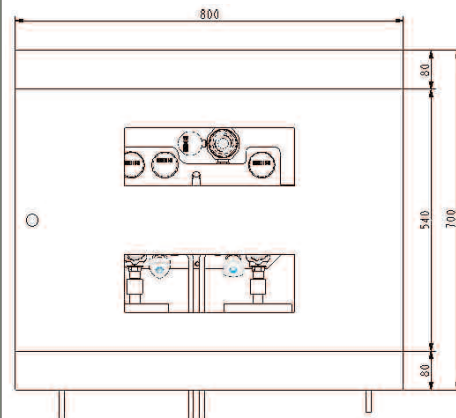

CENTRAL' BOX

CAJA PARA MANIFOLD

La caja para manifold CENTRAL' BOX es un accesorio diseñado para instalar adentro un manifold T2, T3 o EOLIANE y sus equipos periféricos.

Asegura a los equipos una buena protección contra los golpes y el clima, y da buena presentación estética.

CARACTERISTICAS

Abertura de la puerta reversible (goznes a la derecha en la versión estándar).

Posibilidad de cerrar con candado

Dimensiones: Altura = 800
Anchura = 700
Profundidad = 280

Peso : 24 kg

CONFIGURACION ESTANDAR

La caja se compone de :

- 1 cuerpo
- 1 puerta con 2 aberturas de "plexiglass"
- 1 soporte incluido para el manifold
- 2 compartimentos (herramientas y manual de instrucción)
- Entrada y salida de la tubería por abajo

MATERIAS

Caja: Inox 304 L
Acabado cepillado

PEDIDO : Favor indicar

- Referencia completa

COFRE DE CENTRAL

O cofre de central CENTRAL' BOX é um acessório destinado a alojar uma central T2, T3 ou EOLIANE e seus equipamentos periféricos.

Ele assegura para os equipamentos uma boa proteção contra os choques e adversidades e lhes confere uma estética apreciável.

CARACTERISTICAS

Abertura de porta reversível e (Gongo a direita na versão standard)

Posibilidade de fechar com candado

Dimensões : Altura = 800
Anchura = 700
Profundidad = 280

Peso: 24 kg

CONFIGURAÇÃO STANDARD

O cofre é composto de :

- 1 corpo
- 1 porta com 2 aberturas "plexiglass"
- 1 suporte integrado para fixação da central
- 2 alojamentos (ferramentas e manual de instrução)
- Entrada e saída das mangueiras por baixo.

MATERIAIS

Cofre : aço Inox 304L
Acabamento escovado

ORDEM : obrigado por indicar

- Referência completa

Las ilustraciones, descripciones y características son presentadas para su información. Cahouet se reserva el derecho de modificar sus productos sin previo aviso.
As ilustrações, descrições e características são fornecidas a título de indicação. CAHOUET tem o direito de modificar seus produtos sem aviso prévio.

52, rue de Lagny
93100 MONTREUIL - FRANCE
Tel : +33 1.41.72.90.00
Fax : +33 1.41.72.90.01
E-mail : cahouet@cahouet.com
www.cahouet.com