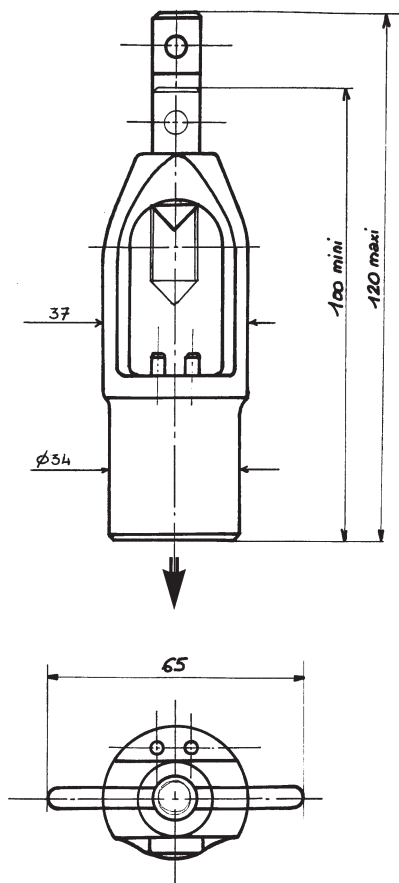

YUGOS

ACOPLADORES

Nuestros yugos son las conexiones intermediarias que permiten conectar reguladores dedicados a los cilindros que tienen válvulas con rosca interior sobre los cilindros equipados de válvula "pin index".

Ofrecen una solución económica que permite utilizar un único modelo de regulador para cualquier cilindro.

CARACTERISTICAS

Presión de entrada : 200 bar
Presión de explosión : 450 bar
Posición de los pin : ISO 407
Salida : según el tipo de gas

MATERIAS

Cuerpo y tornillo : latón cromado
Pin : inox
Junta : aluminio / FKM

MAINTENIMIENTO

Los yugos no necesitan mantenimiento especial.
Las juntas deben ser cambiadas a cada desconexión.

Nossos acopladores são conectores intermediários que permitem a montagem de reguladores previstos para cilindros equipados de válvulas filamentosas sobre cilindros equipados com válvulas "pin-index".

Eles oferecem uma solução econômica permitindo a utilização de um único modelo de regulador para todos os tipos de cilindros .

CARACTERÍSTICA

Pressão de serviço : 200 bar
Pressão de teste : 450 bar
Posição dos acopladores : ISO 407
Saída : segundo o tipo de gás

MATERIAIS

Corpo e parafuso : latão cromado
Pinos : aço inox
Junta : alumínio / FKM

MANUTENÇÃO

Os acopladores não necessitam de uma manutenção particular.
Somente as juntas devem ser trocadas a cada vez que for desmontado.

PEDIDO : Favor indicar

- Tipo de gas o de la mezcla de gas

Ejemplo : Yugo - O₂/CO₂ ≥ 7%

ORDEM : obrigado por indicar

- Natureza do gás ou composto

Exemplo : Acoplador - O₂/CO₂ ≥ 7%

Las ilustraciones, descripciones y características son presentadas para su información. Cahouet se reserva el derecho de modificar sus productos sin previo aviso.
As ilustrações, descrições e características são fornecidas a título de indicação. CAHOUET tem o direito de modificar seus produtos sem aviso prévio.

52, rue de Lagny
93100 MONTREUIL - FRANCE
Tel : +33 1.41.72.90.00
Fax : +33 1.41.72.90.01
E-mail : cahouet@cahouet.com
www.cahouet.com